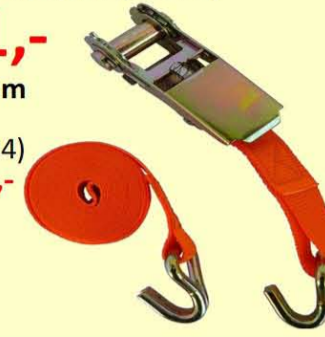

PÁS UPÍNACÍ S RÁČNOU
25mm/4,5m (50522)

61,-

50mm
6m
(3334)
106,-