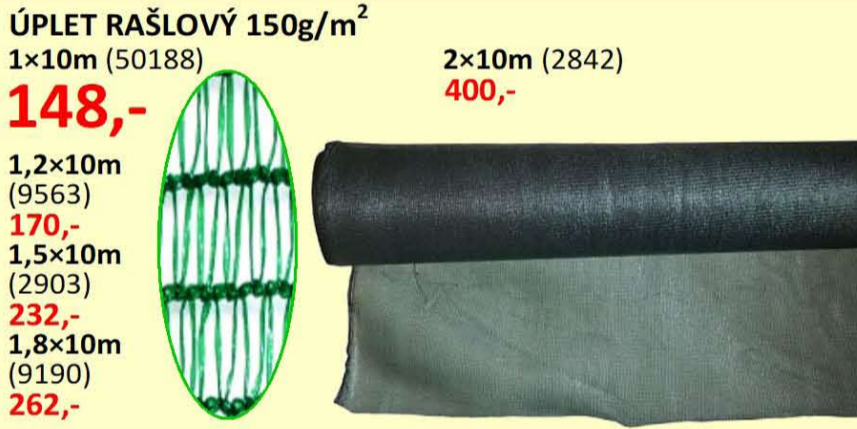

ÚPLET RAŠLOVÝ 150g/m²

1x10m (50188)

148,-

1,2x10m
(9563)

170,-

1,5x10m
(2903)

232,-

1,8x10m
(9190)

262,-

2x10m (2842)

400,-