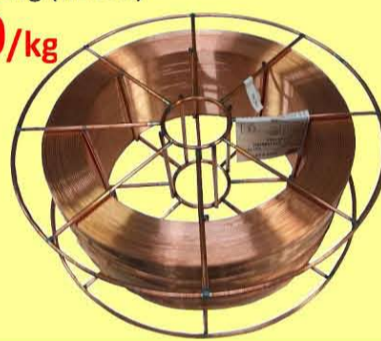

DRÁT SVAŘOVACÍ WELD G3Si
ø 0,8mm/15kg (71063)

44,50/kg