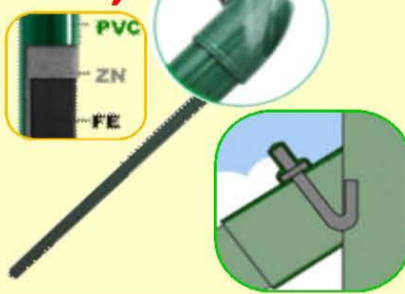

**HŘEBÍK**

**STAVEBNÍ 200x7,1/5kg**  
(70186)

**28,50/kg**

**LEPENKOVÝ POZINK 4kg**

**70,-/kg**

20x2,8 (71740)  
32x2,8 (70220)

**NASTŘELOVACÍ**  
3,8x52 bal.5CK (70530)

**153,-/ck**

3,8x64/4,00CK (70532)

**174,-/ck**

**VZPĚRA IDEAL PVC ZELENÁ**  
2500/38/1,25mm (73106)

**143,-**

**DLOUHÝ ČLÁNEK POZINK**  
ø 3mm/cívka 50m (71458)

**12,-/bm**

**DLOUHÝ ČLÁNEK POZINK**  
ø 4mm/cívka 50m (71443)