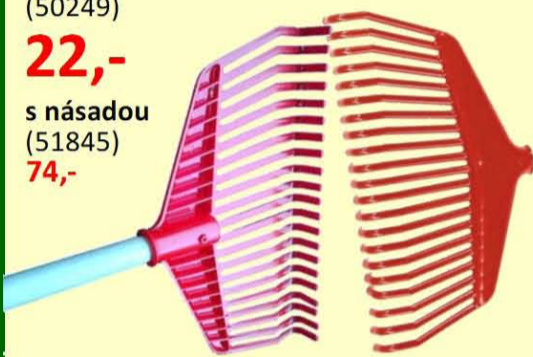

**249,-**

kolečko náhradní ø 400mm nafukovací (4368)  
**249,-**

HRÁBĚ 1210 ČERVENÉ UH  
(50249)

**22,-**

s násadou (51845)  
**74,-**

PYTLE RAŠLOVÉ  
do 5kg (2013)

**3,30**

do 10kg (50818)  
**4,30**