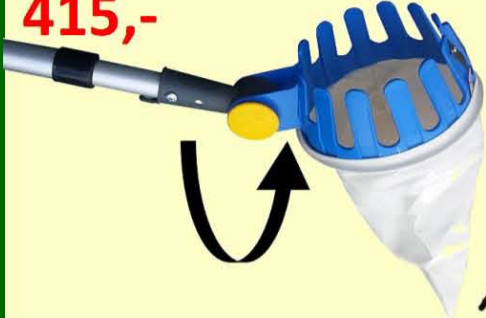

ZEMPOMARKET 9/2023

akciová společnost BEČVÁRY VELKOOBCHOD

PLATNOST NABÍDKY od 11. 9. do 22. 9. 2023

NAVŠTIVTE NÁŠ WEB a E-SHOP NA ADRESE www.zempo.cz

ČESÁČEK NA OVOCE PROFI
Al teleskop 150/300 cm (1399)

415,-