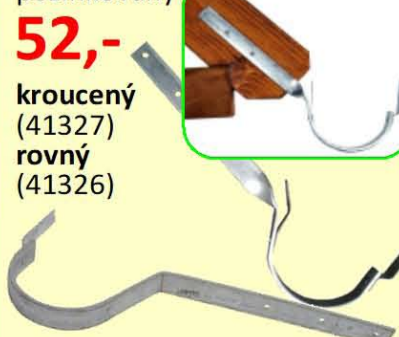

M16
(70508)

42,-

HÁK ŽLABOVÝ 250mm
pozinkovaný

52,-

kroucený
(41327)

rovný
(41326)